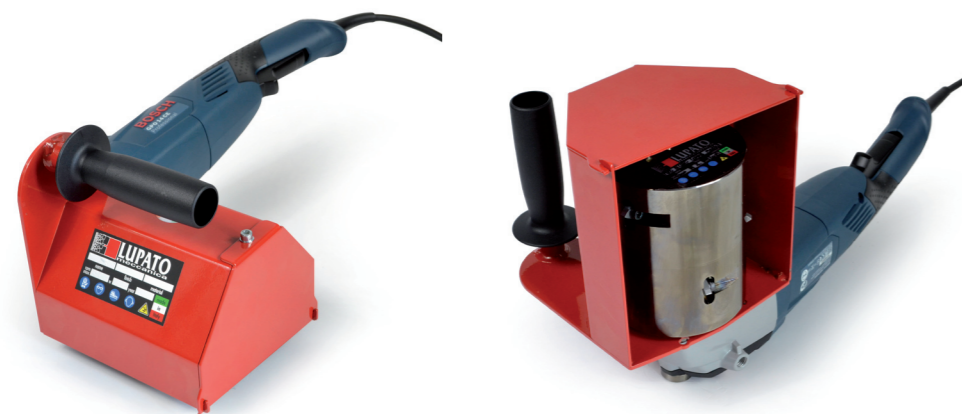

## PIKO UTENSILE PER IL VIRGOLATO IN LINEA TOOL FOR IN LINE COMMA FINISH

Il Piko è un utensile portatile per il virgolato in linea su marmo e pietre calcaree.  
Piko is a portable tool for in line comma finish on marble and limestone.

### APPLICAZIONE APPLICATION

Si applica alla smerigliatrice angolare Bosch GPO 14 CE e Rupes LH32EN. Possibilità di applicazione anche su altre smerigliatrici solo su specifica richiesta. Sono predisposti con attacco M14 o 5/8" a seconda della smerigliatrice sulla quale vengono applicati.

It can be applied to the grinder Bosch GPO 14 CE and Rupes LH32EN. It can also be applied on different grinders, but only on specific request. Piko is compatible with M14 or 5/8" attachment depending on the grinder on which it is applied.

> **VELOCITA' DI ROTAZIONE**  
4.000 Giri/min max

**ROTATION SPEED**  
Max 4.000 RPM

> **MASSA**  
7 kg

**WEIGHT**  
7 kgs

> **TECNOLOGIA**

Il Piko è stato concepito per essere un utensile semplice e con una elevata massa che permette di eseguire il virgolato in linea, normalmente impossibile con un utensile portatile a causa della profondità della finitura.