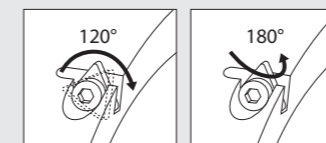

TECHNOLOGY

Piko is designed to be a simple tool and with a heavy weight which offers the possibility to make in line comma finish, usually impossible with a portable tool due to the depth of the finish.

Ruotando e capovolgendo gli inserti si moltiplica la durata dell'utensile.

Turning and rotating the inserts the life of the tool is multiplied.

> **PERFORMANCE**

- Estrema facilità d'uso.
- Si lavora in totale sicurezza in quanto l'utensile è sempre chiuso all'interno della protezione.
- Diversi tipi di virgolato in linea con un solo utensile.

PERFORMANCE

- Easy to use.
- Work is totally safety because the tool is always covered by the protection.
- Different kind of in line comma finishes with only one tool.